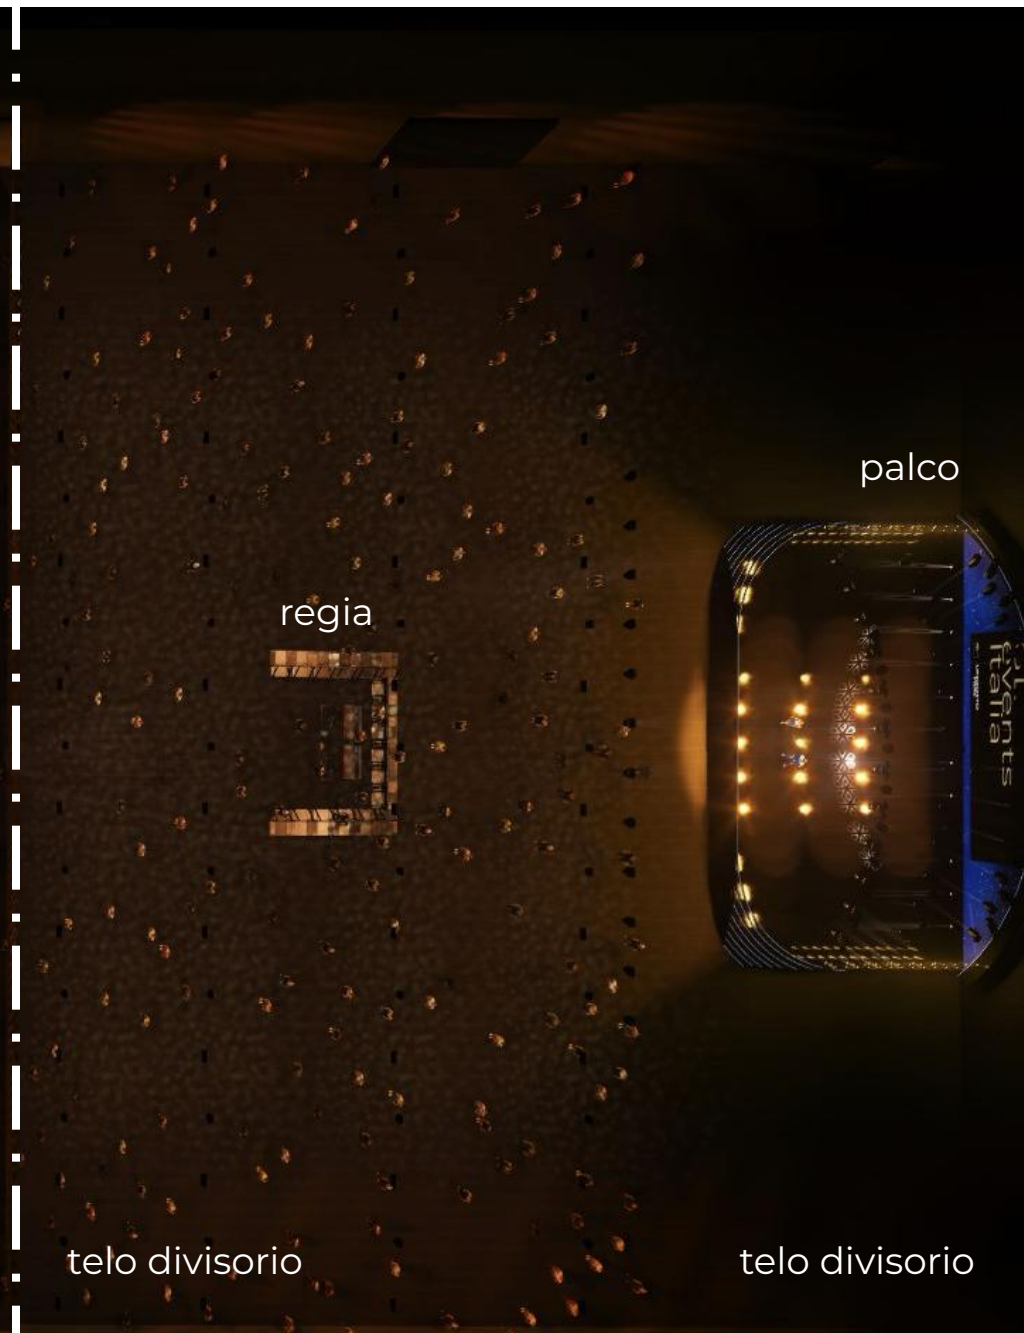

Dinner placée e Show da 500 a 1200 ospiti