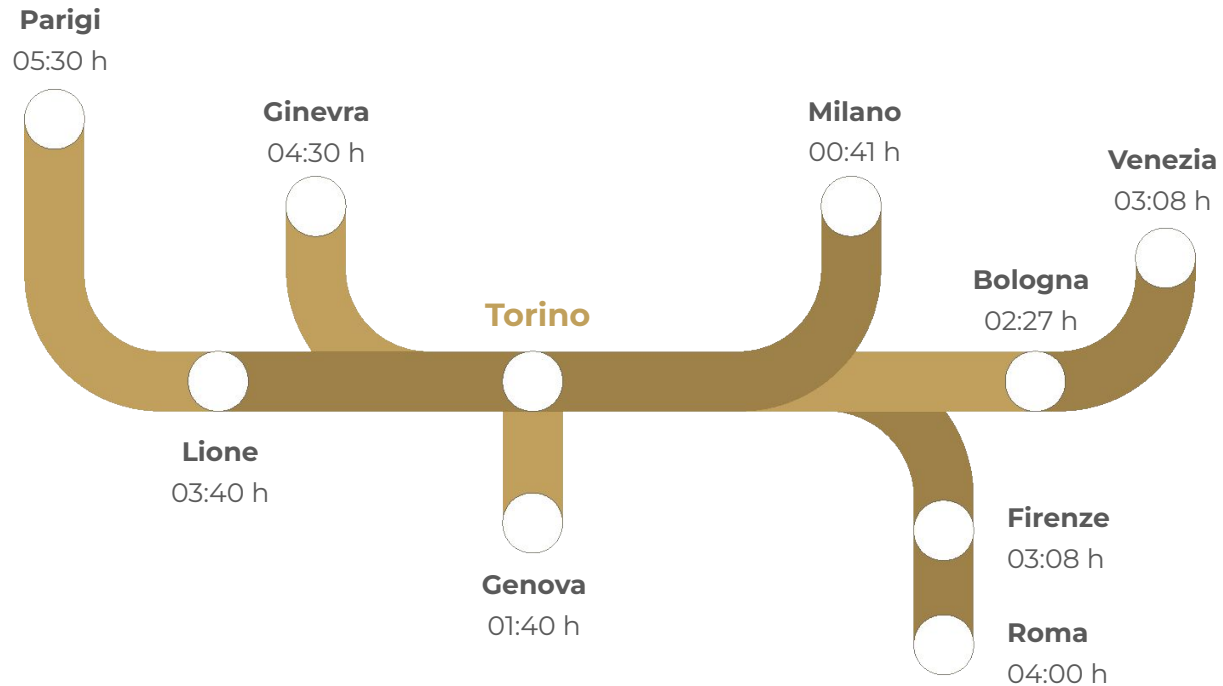

dōTERRA®

Connessioni

Bringing People Together with **Connections**

I collegamenti esterni e interni

Posizione centrale e facilmente accessibile

Lingotto Fiere è un importante nodo della rete di **trasporti pubblici di Torino**: la sede è raggiungibile con la metropolitana, l'autobus e il treno.

In **auto**, Lingotto Fiere dista solo 35 minuti dall'**aeroporto di Torino Caselle** e 1,5 ore dall'**aeroporto di Milano Malpensa**, serviti da voli nazionali e intercontinentali.

Grazie alla sua posizione strategica al **crocevia tra l'Europa occidentale e meridionale** e alla ricchezza delle infrastrutture della regione, Torino è facilmente raggiungibile da diverse città europee, non solo in aereo, ma anche con i **treni ad alta velocità**.

I collegamenti esterni

Terza stazione italiana
per flusso di passeggeri

Aeroporto di Caselle, Torino

Madrid 01:44 h	Parigi 01:10 h
Londra 01:35 h	Francoforte 01:09h
Bruxelles 01:18 h	Monaco 01:03 h

Aeroporto di Malpensa, Milano

Principali piazze

1. Piazza Solferino
2. Piazza San Carlo
3. Piazza Statuto
4. Piazza della Repubblica

Principali stazioni metropolitane

1. Stazione Porta Nuova
2. Stazione Porta Susa
3. Stazione Lingotto