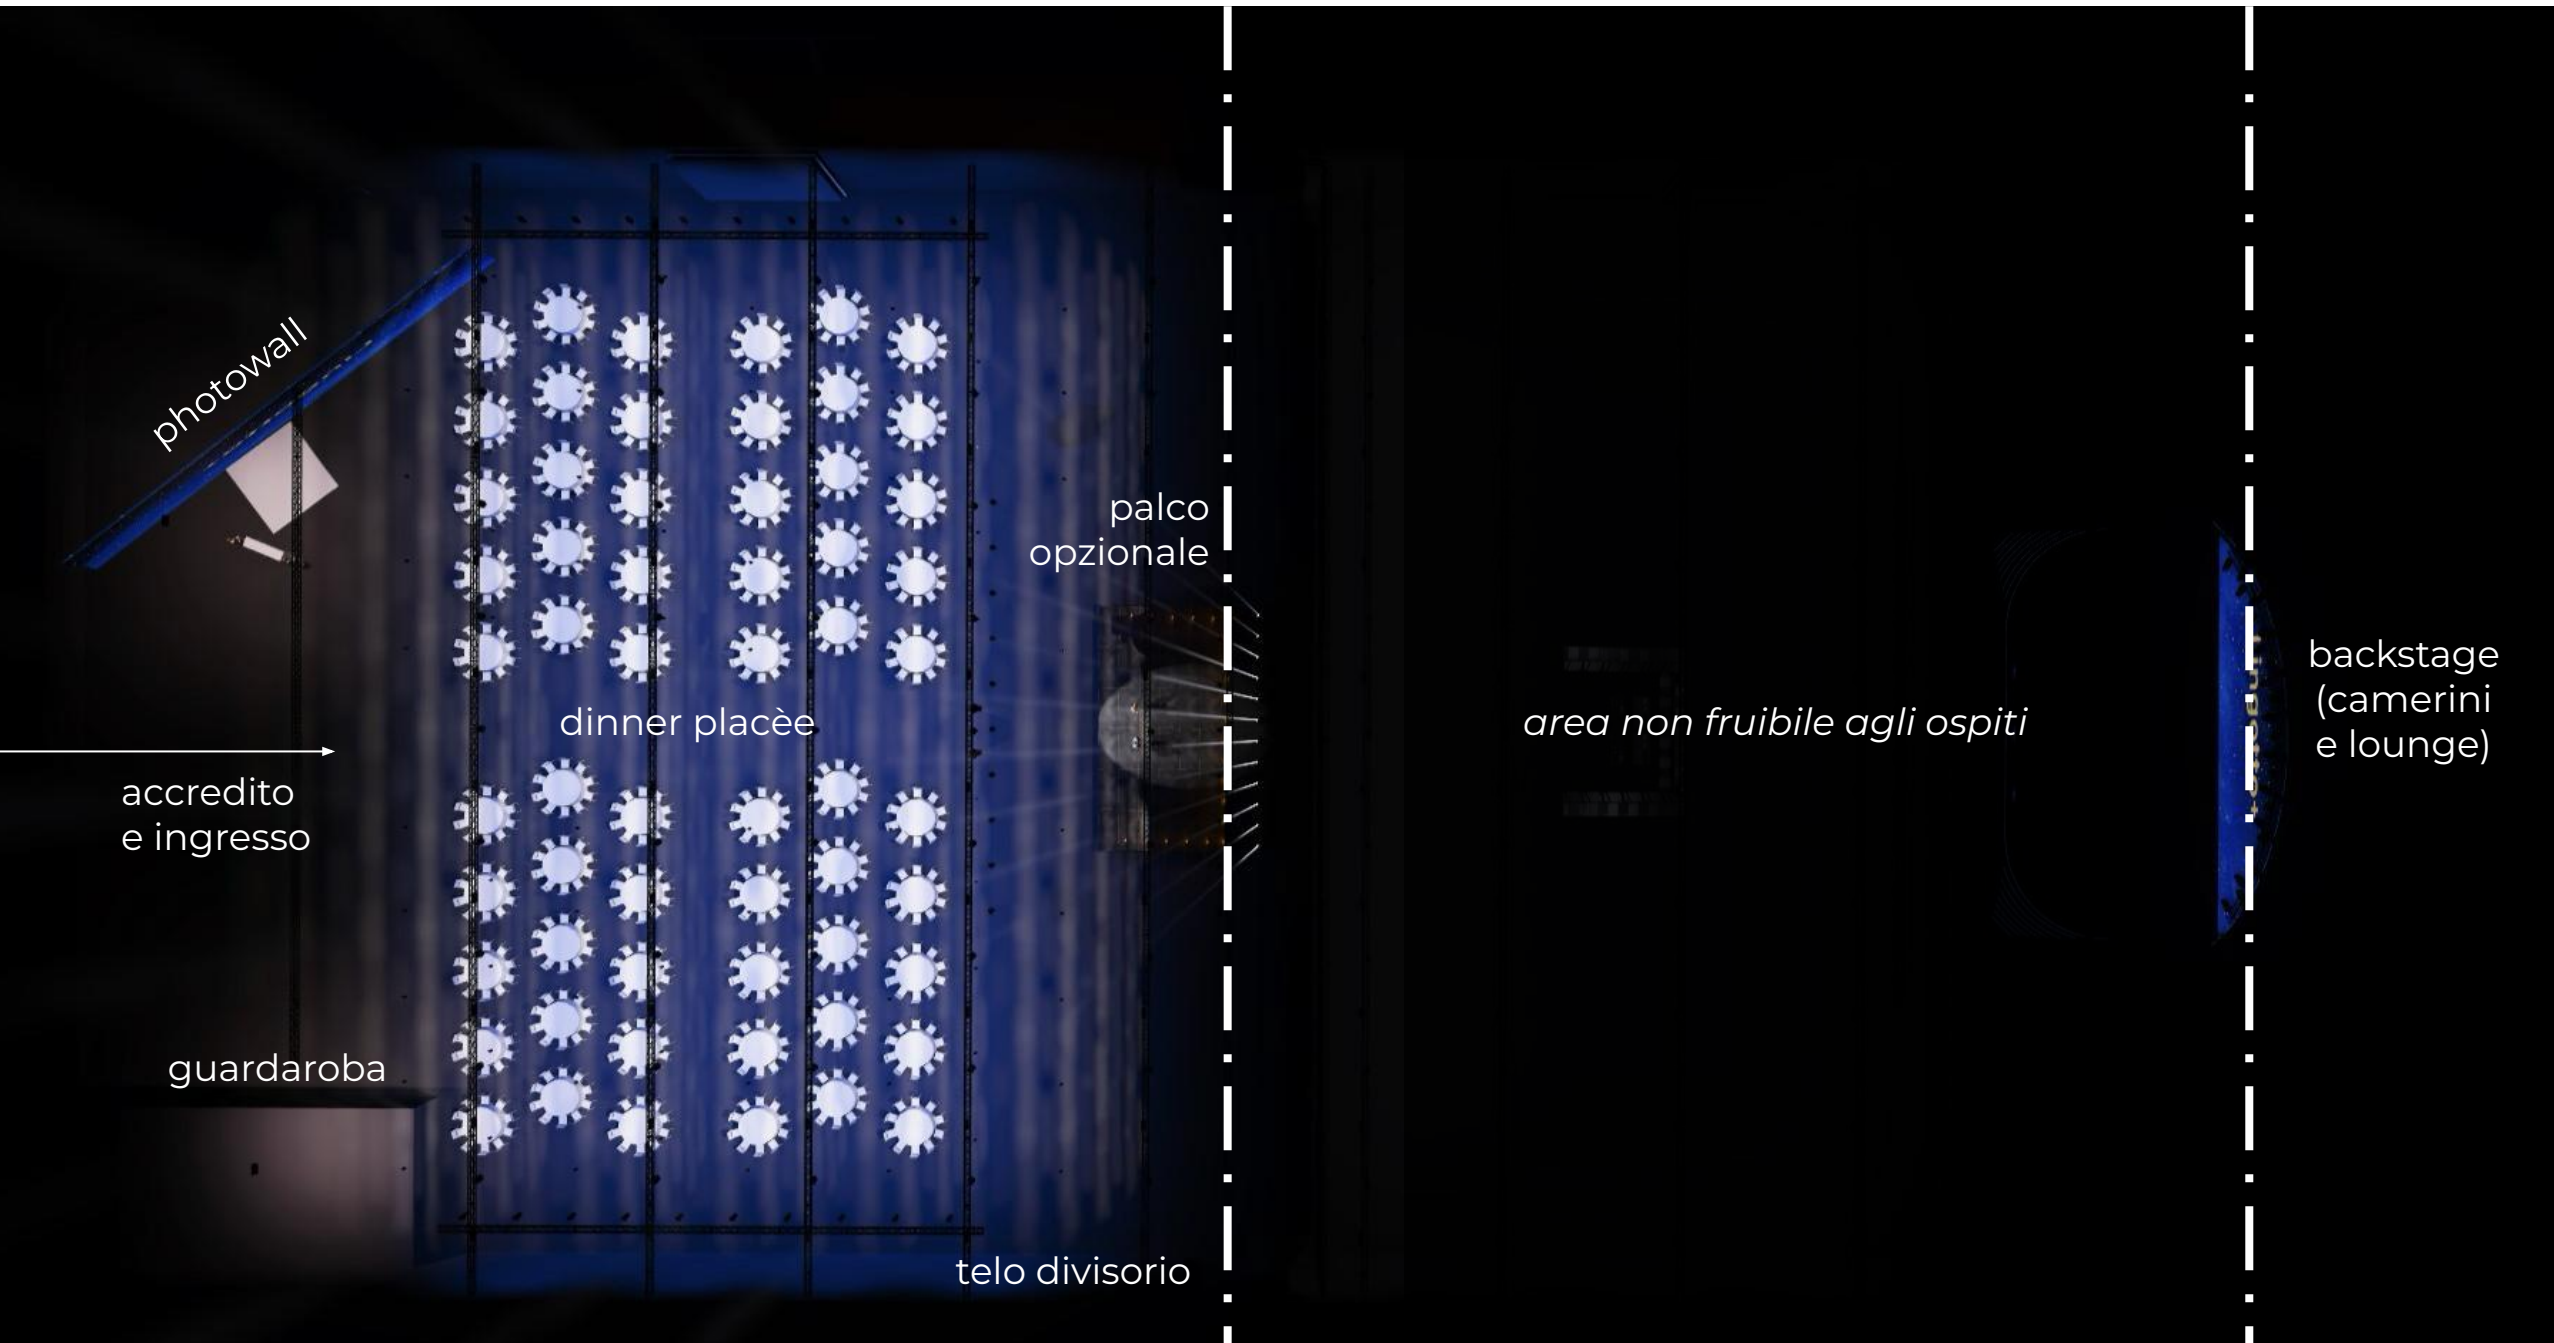

Dinner placée con palco e show opzionali da 300 a 800 ospiti