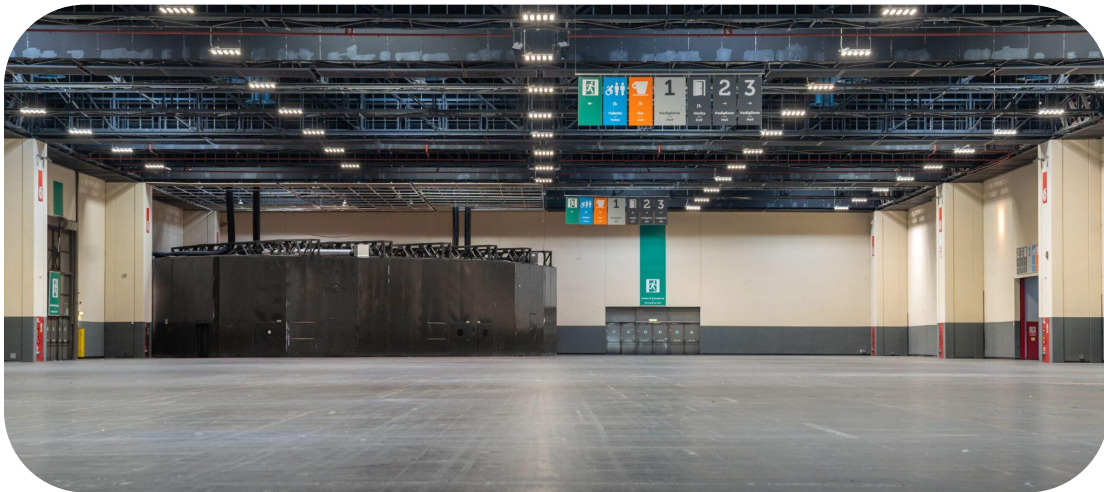

Lo Spazio

Uno spazio che evolve, una venue che si trasforma.

A Lingotto Fiere, il **Padiglione 1** continua a essere il punto di riferimento per gli eventi corporate a Torino: **7.620 mq** progettati per accogliere *convention, eventi aziendali e format tailor made* in uno spazio versatile, scenografico e altamente personalizzabile.

Un ambiente capace di adattarsi alle esigenze dei brand, dove storia industriale, funzionalità e innovazione si incontrano per dare forma a esperienze memorabili.

GL events consolida a Torino la propria proposta corporate in uno spazio evoluto e versatile

un luogo accessibile, una location completamente personalizzabile

un team esperto e partners di fiducia