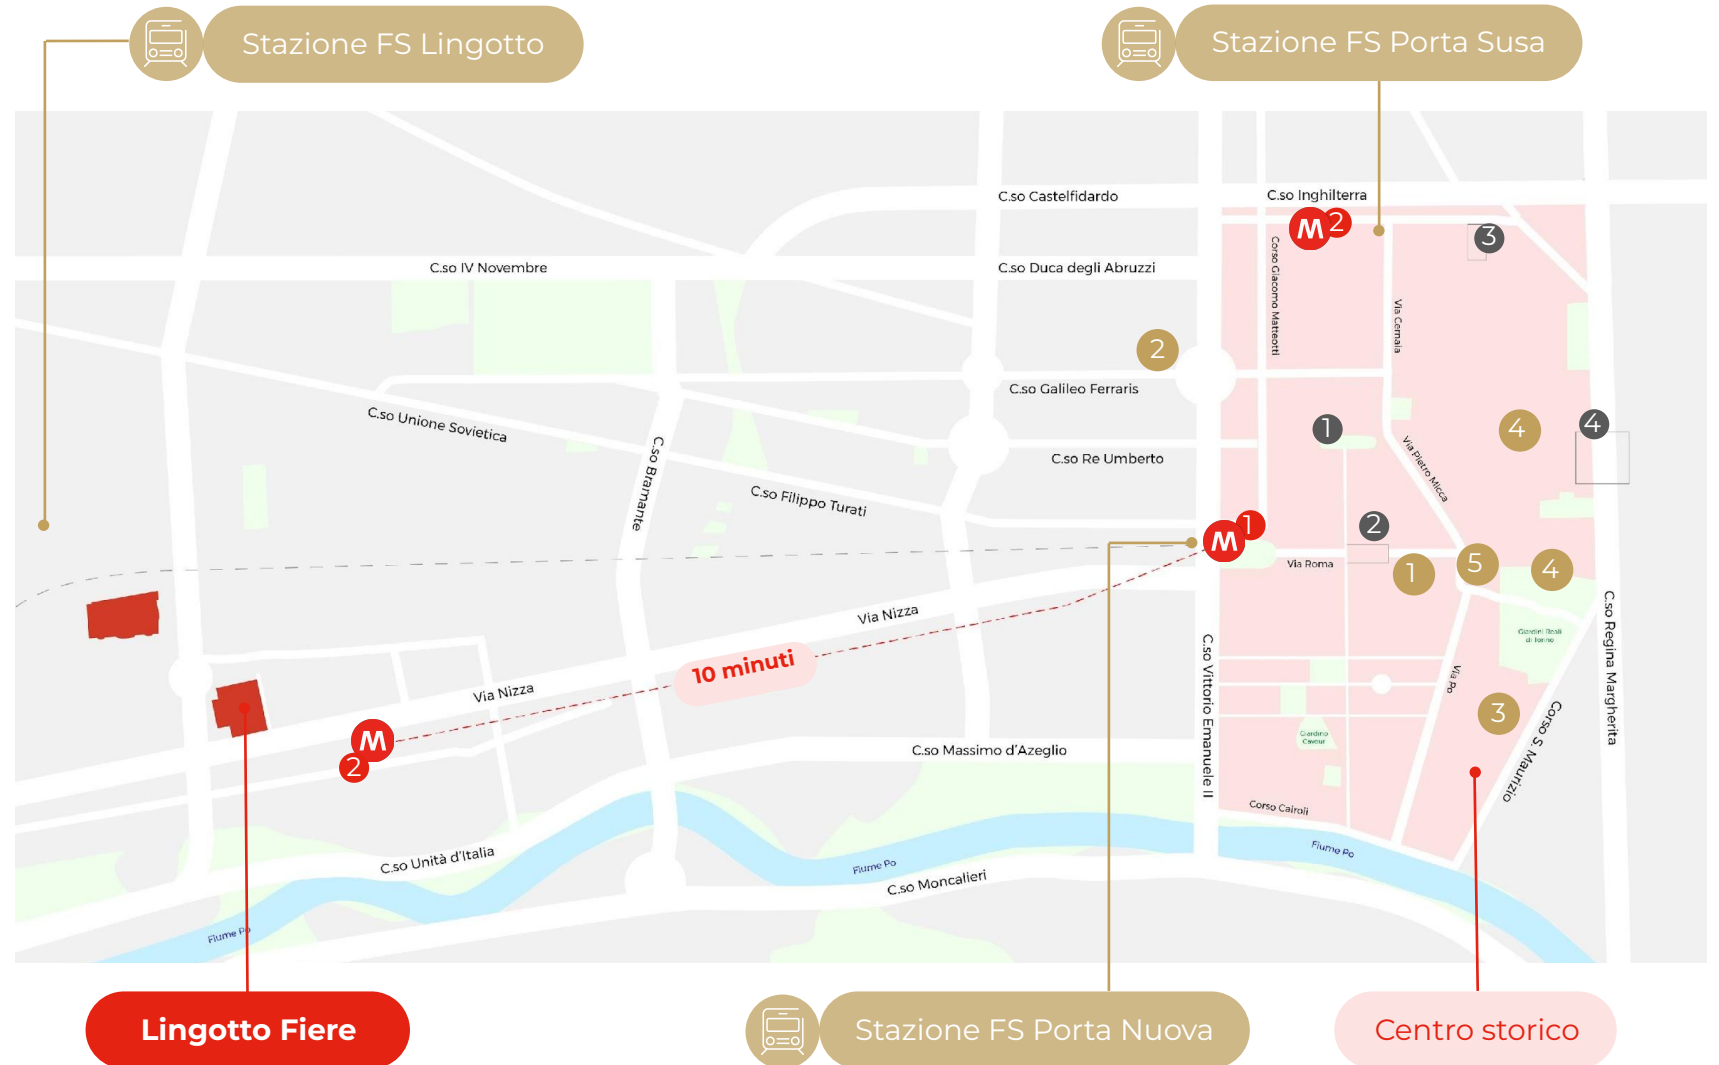

I collegamenti esterni

Terza stazione italiana
per flusso di passeggeri

Aeroporto di Caselle, Torino

Madrid 01:44 h	Parigi 01:10 h
Londra 01:35 h	Francoforte 01:09h
Bruxelles 01:18 h	Monaco 01:03 h

Aeroporto di Malpensa, Milano

Helsinki 03:56 h	New York 08:09 h
Dubai 06:10 h	Pechino 10:10h
Nuova Delhi 07:51 h	Hong Kong 11:38 h

150 voli diretti internazionali
e intercontinentali

I collegamenti nella città

Principali musei

1. [Museo Egizio](#)
2. [GAM - Galleria d'Arte Moderna](#)
3. [Museo Nazionale del cinema](#)
4. [Palazzo Reale di Torino](#)
5. [Palazzo Madama](#)
6. [MAO - Museo di Arte Orientale](#)

Principali piazze

1. Piazza Solferino
2. Piazza San Carlo
3. Piazza Statuto
4. Piazza della Repubblica

Principali stazioni metropolitane

1. Stazione Porta Nuova
2. Stazione Porta Susa
3. Stazione Lingotto

Lingotto Fiere - Collegamenti

1. Aeroporto Torino Caselle (35 min)
2. Aeroporto Milano Malpensa (1,5 h)
3. Stazione FS Torino PN (10 min)
4. Stazione FS Torino PS (14 min)

Manuela Siletti

Head of Hosted Events Sales