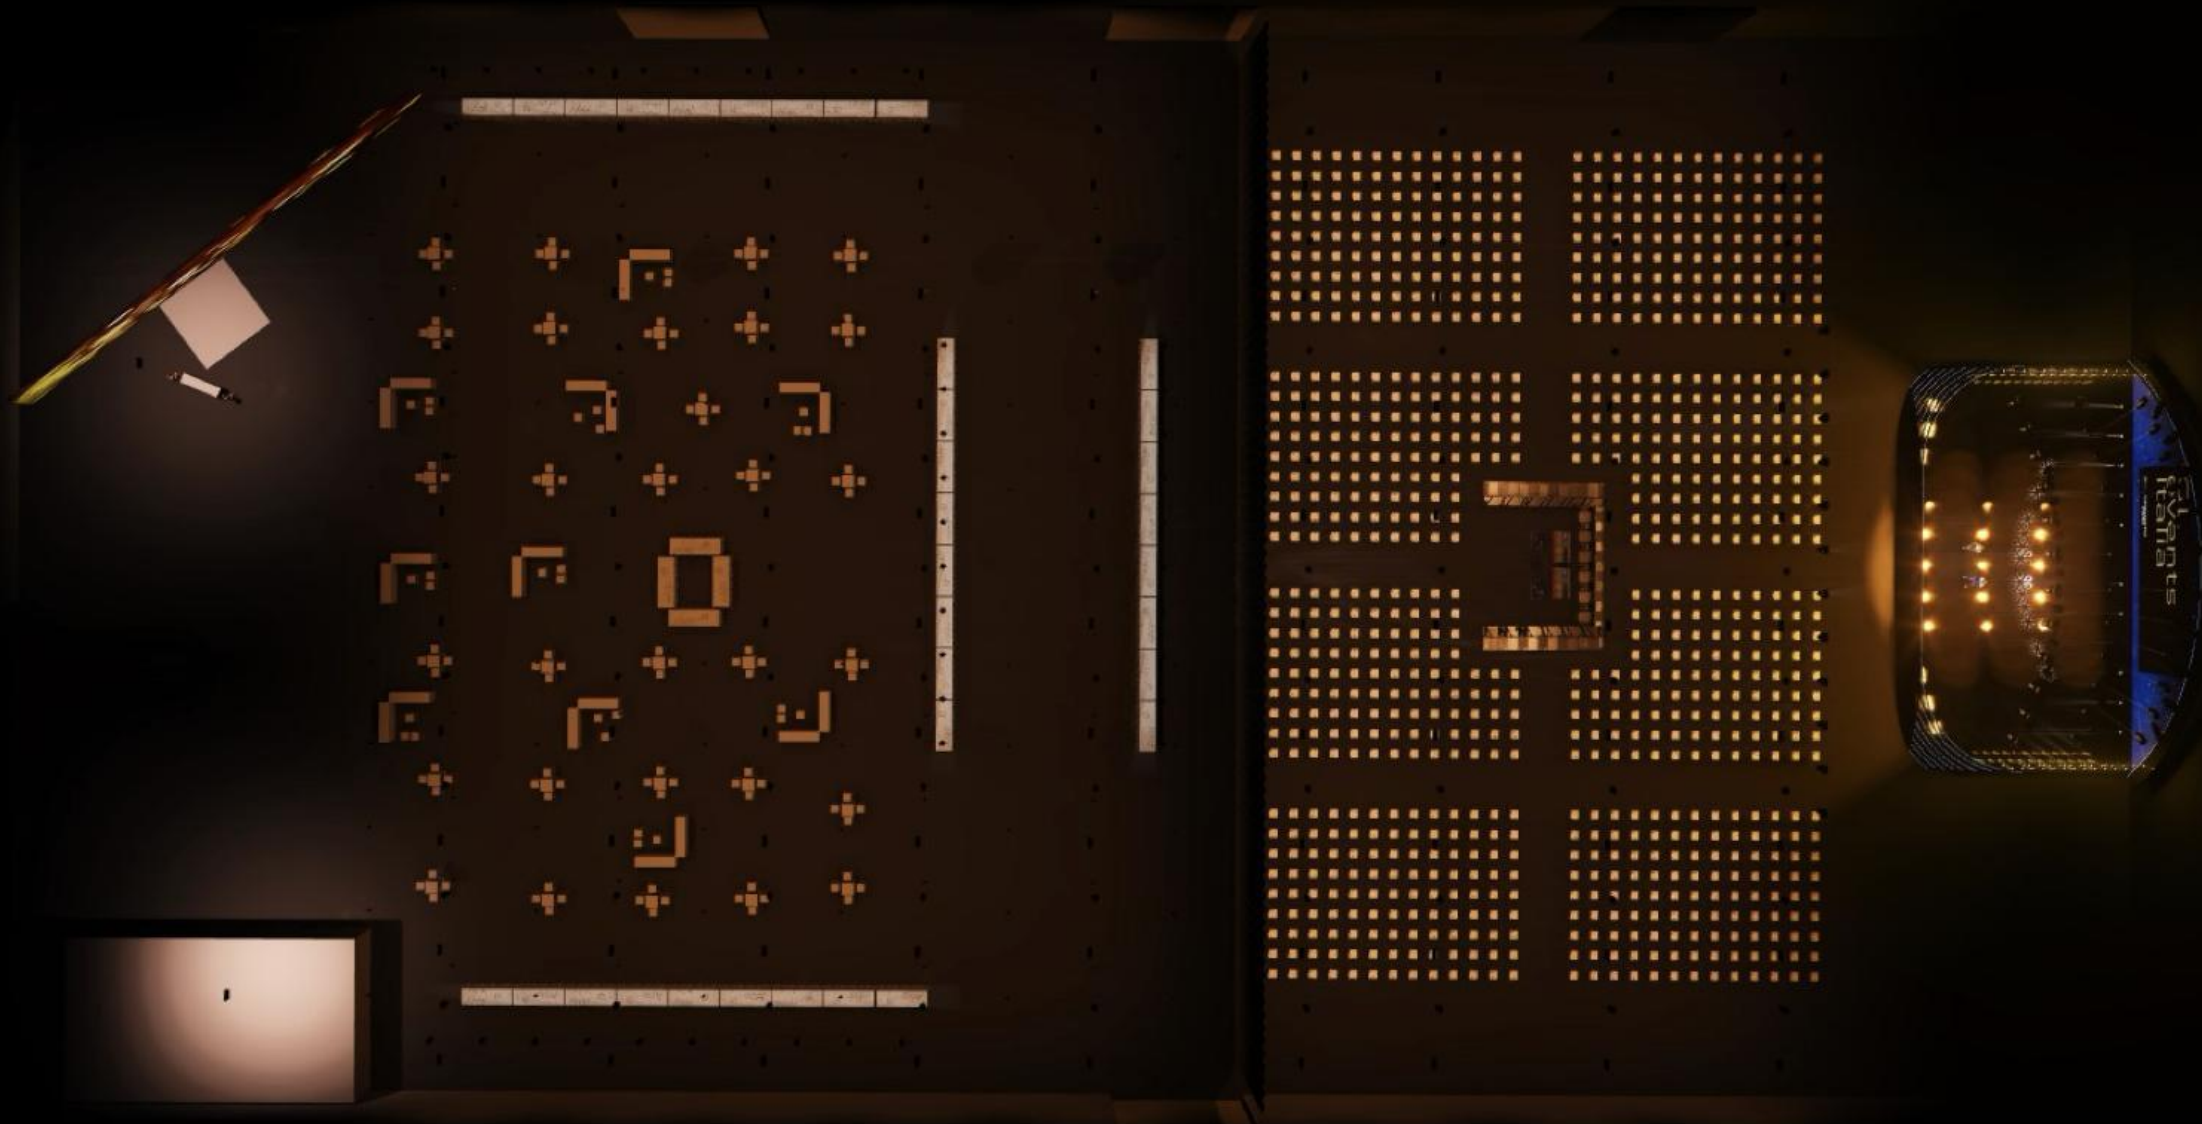

Standing dinner e Convention da 500 a 1200 ospiti

Standing dinner e Convention da 500 a 1200 ospiti

Render illustrativo volto a rappresentare la distribuzione degli spazi e il potenziale risultato finale dell'evento configurabile con questo layout.