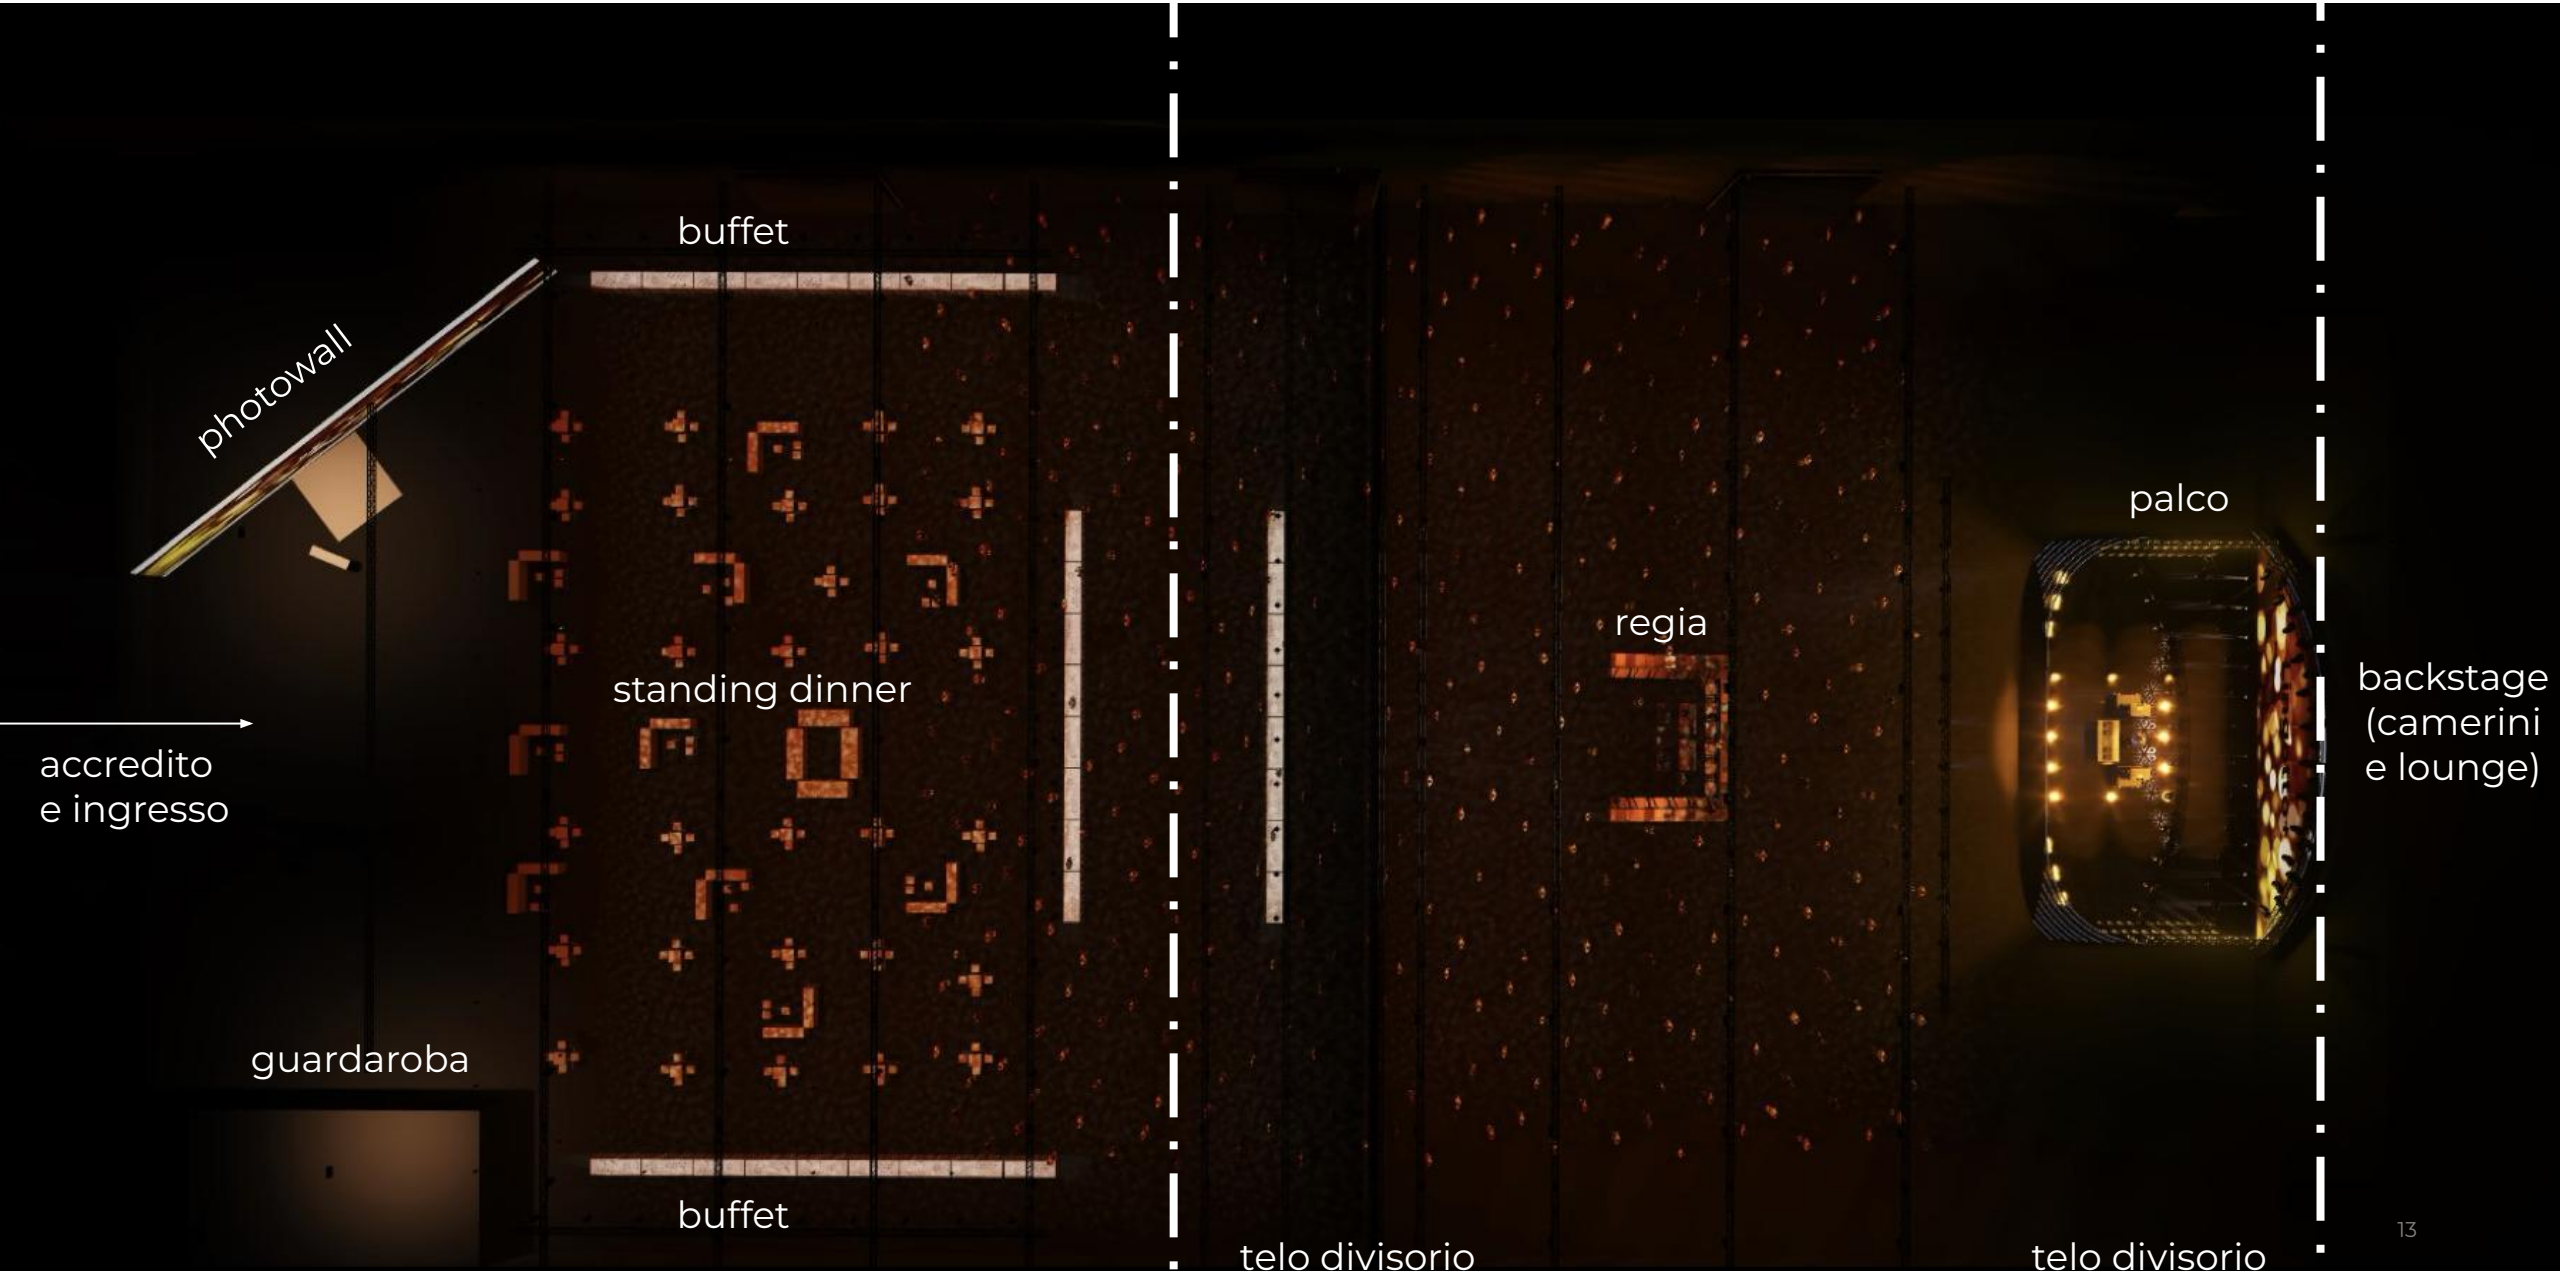

Standing dinner e Show da 500 a 1300 ospiti